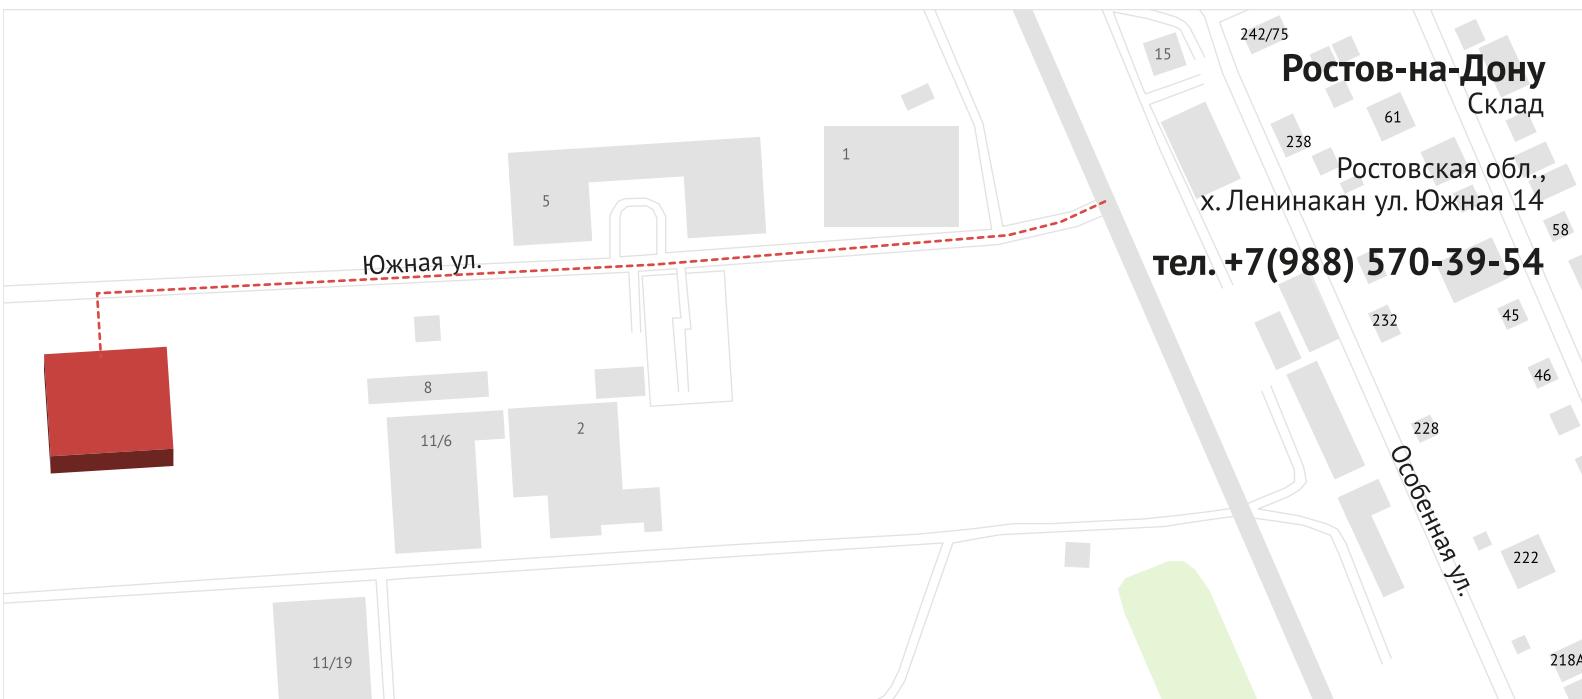

Ростов-на-Дону
Склад

Ростовская обл.,
х. Ленинанкан ул. Южная 14

тел. +7(988) 570-39-54

ЧАСЫ РАБОТЫ:

Пн-Пт: 8:00-17:00

Сб-Вс: Выходной

ОБРАЩАЕМ ВНИМАНИЕ!

Загрузка фур (заказов с объемом более 50 кубов): пн. – пт. с 8.00 до 16.00
необходимо приехать на склад для загрузки в этот же день.

Самовывоз меньшего объема: пн. – пт. с 8.00 до 17.00

Установка комплектующих (врезки, установка отводов): пн. – пт. с 8.00 до 17.00